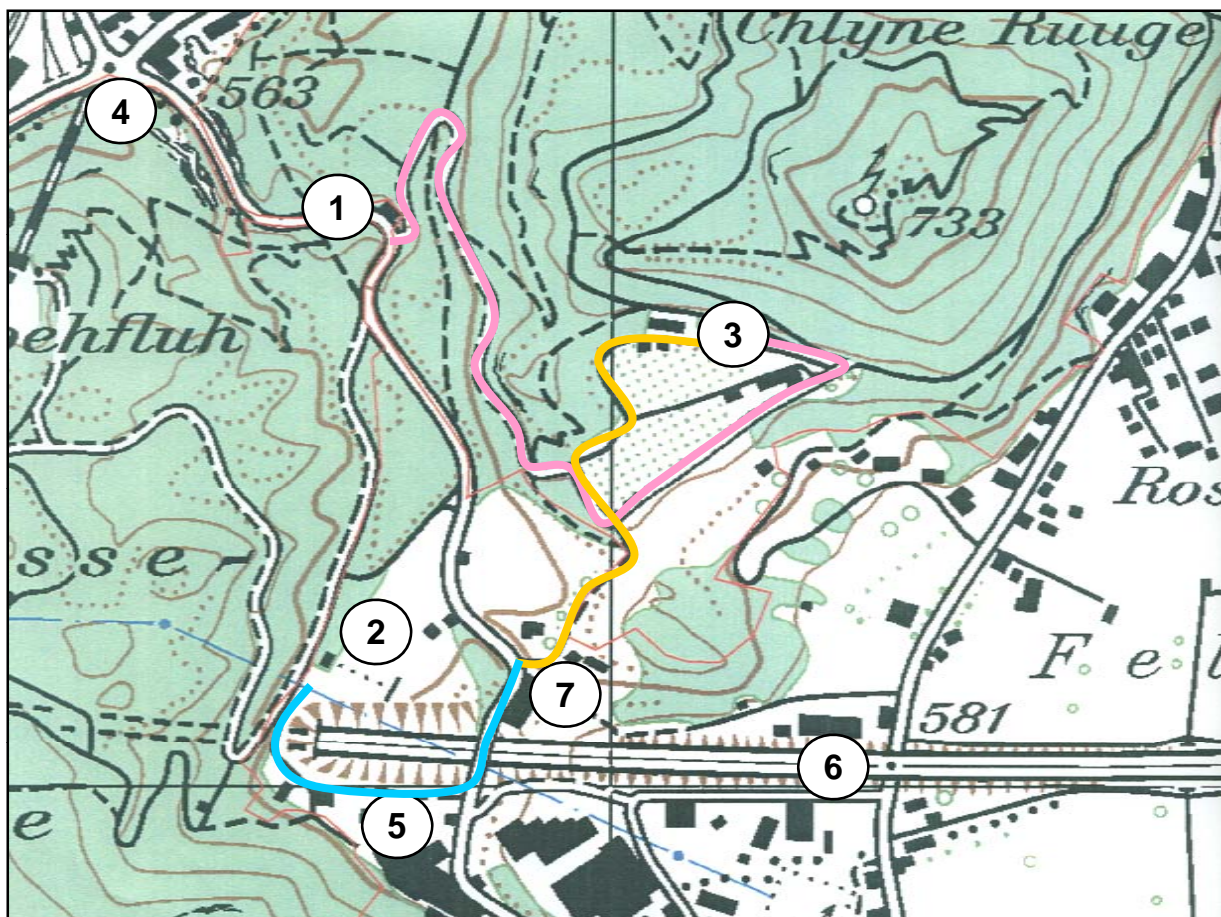

## Damit Sie uns gut finden:

**Unsere Empfehlung:** Benutzen Sie öffentliche Parkplätze und bringen Sie Ihre Gäste, die nicht gut zu Fuss sind mit den bewilligten Autos zur Trinkhalle.

- |   |  |  |
|---|--|--|
| 1 | [P] Wagneren-Schlucht                                  | ca. 10 Fahrzeuge                             |
| 2 | [P] Pistolen-Stand                                     | ca. 10 Fahrzeuge                             |
| 3 | [P] Trinkhalle   | 2 Fahrzeuge mit der Bewilligung "Trinkhalle" |
| 4 | Kreuzung Interlaken West / Talstation Heimwehfluh-Bahn |  |
| 5 | Brauerei "Rügenbräu"                                   |  |
| 6 | Autobahn A8  |  |
| 7 | Waldhotel Unspunnen                                    |  |

 Fussweg beleuchtet

 Fussweg unbeleuchtet

 Zufahrt - mit der Bewilligung "Trinkhalle"